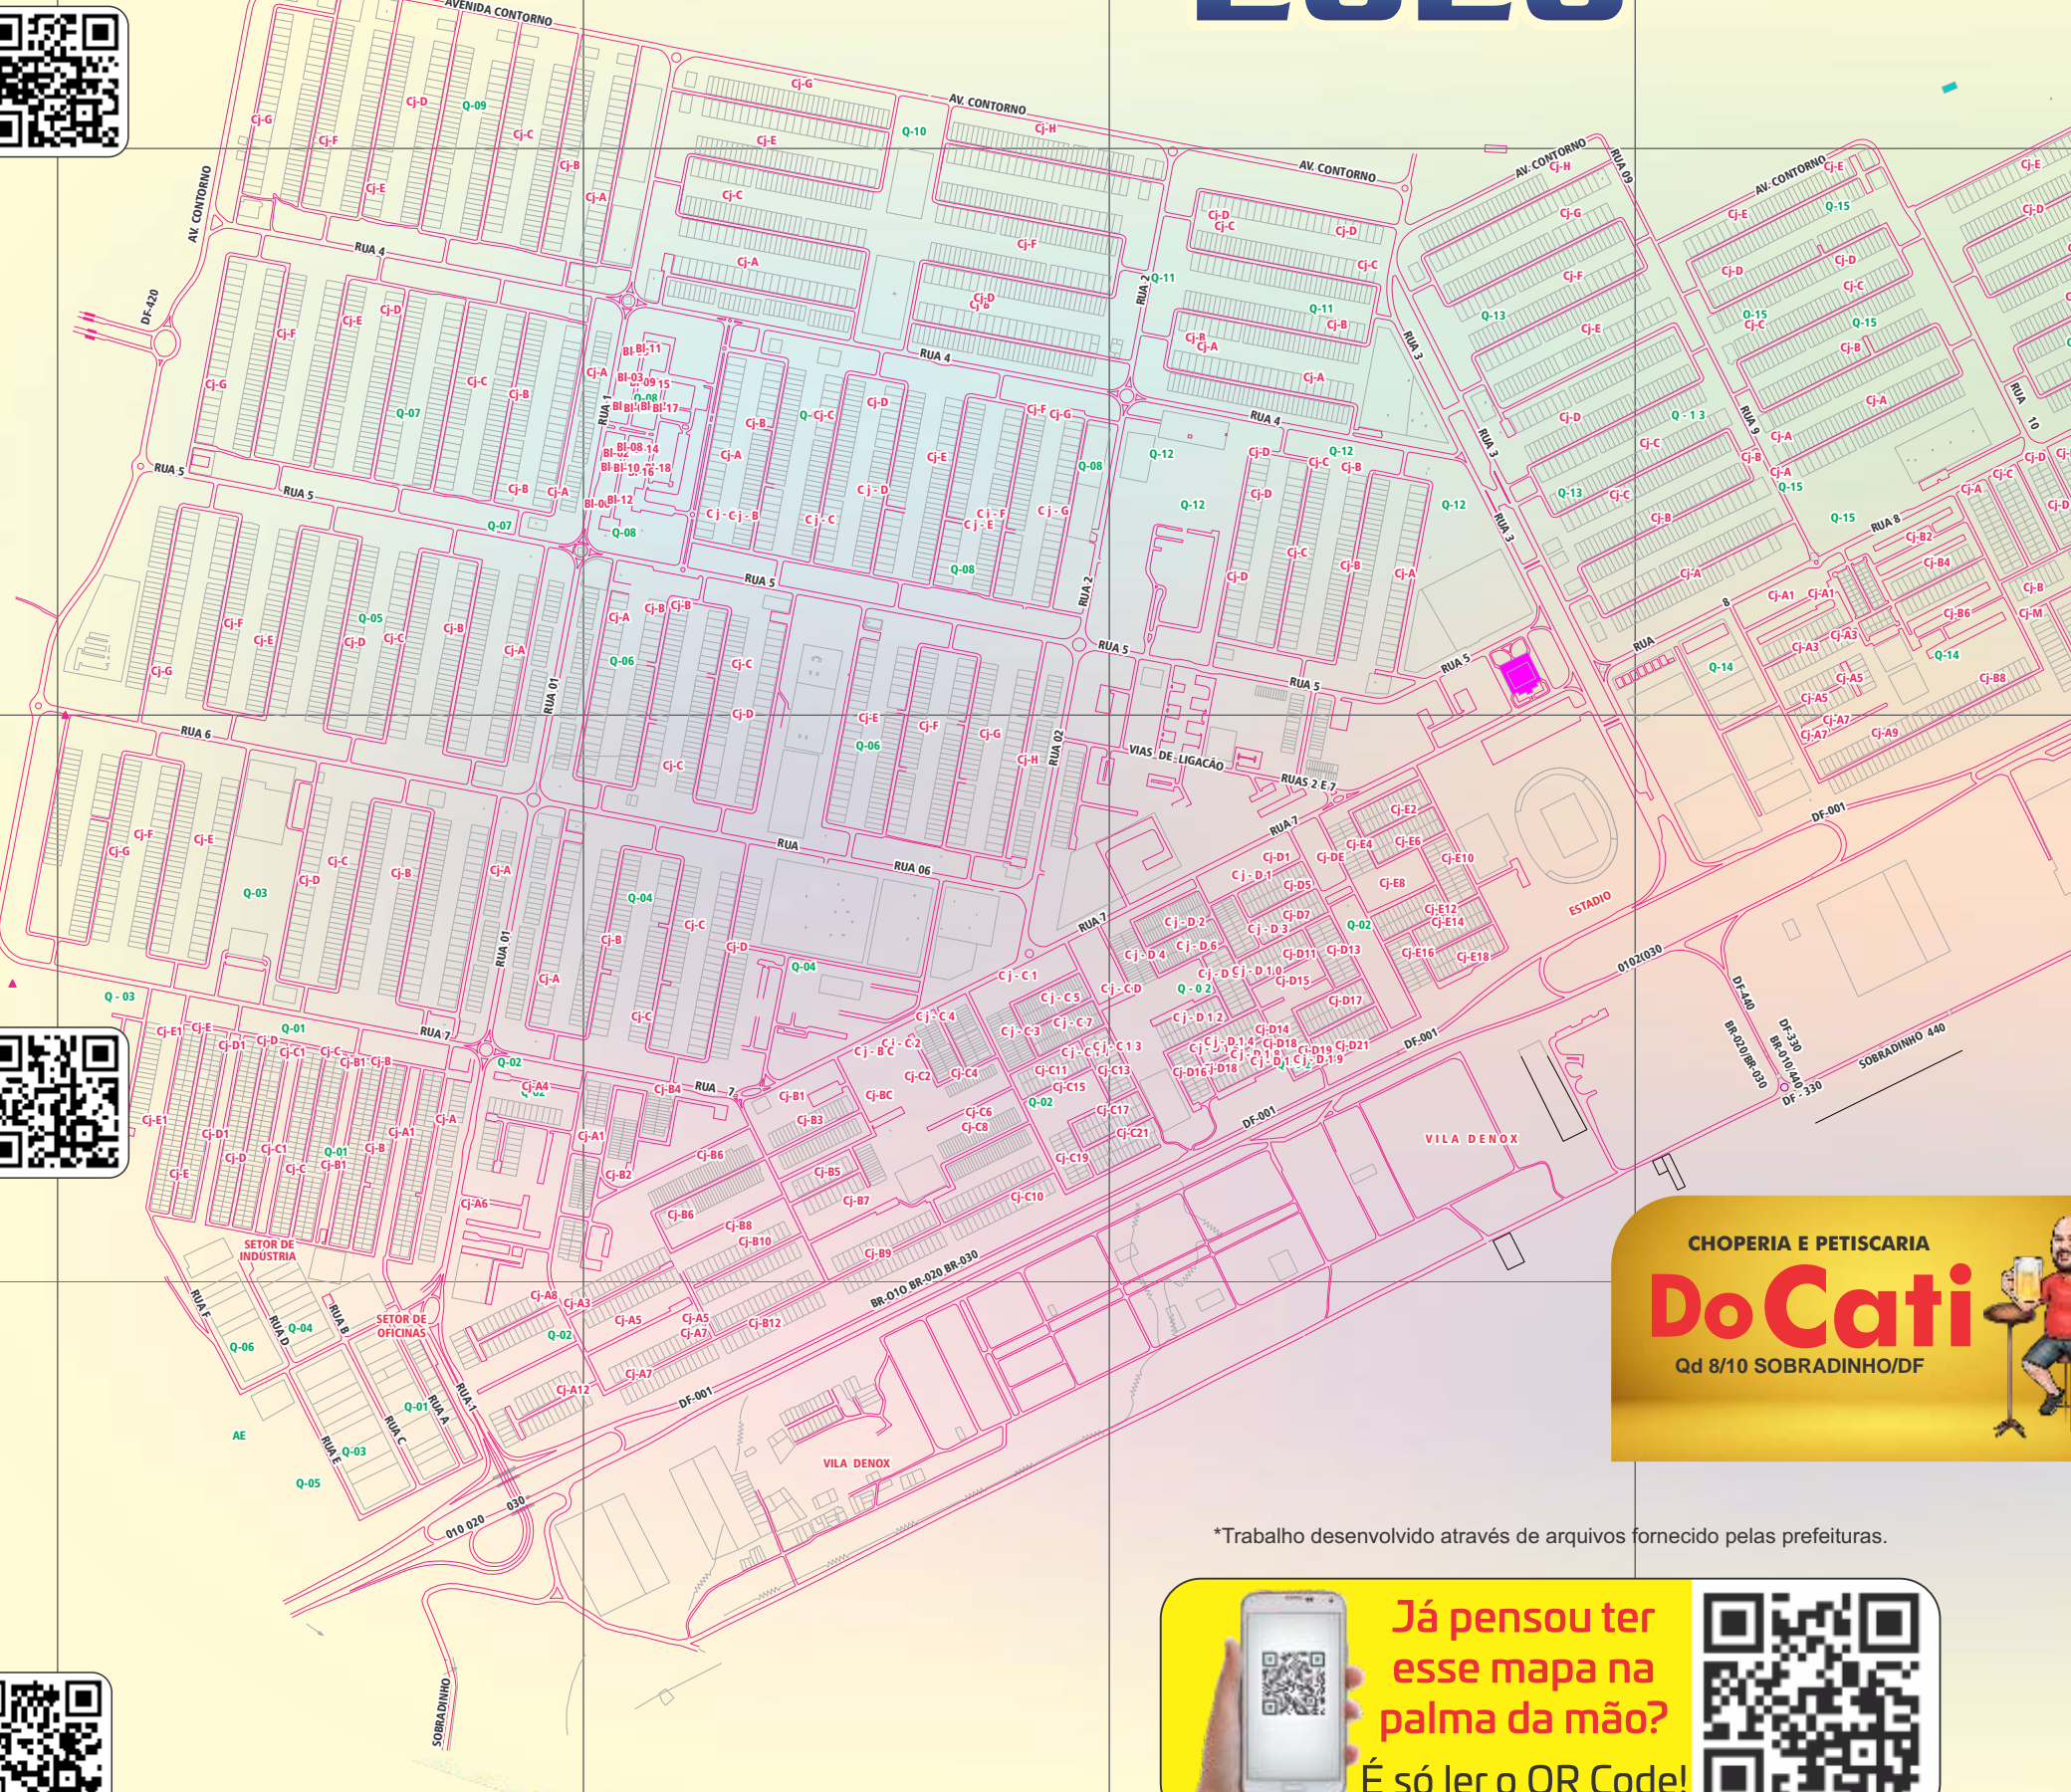

Sobradinho

CONHEÇA O NOSSO CARDÁPIO

PIZZAS | BATATA FRITA | AÇAÍ

ESPAÇO AMPLO PARA FAZER EVENTO.

61 3387-0444
Quadra 5 CL 17 Loja 07 - Sobradinho 1

Sobradinho 61 99877-8081
Setor de Mansões 61 99697-8080

@mallukagourmet

MALLUKA GOURMET
100% ARTESANAL

Sobradinho

Peça pelo delivery.

9-9255-9446 3387-0444

TRIUNFO AGROPET

Tudo Que Seu Animal Precisa!

(61) 3036-5522 / 99352-7711

Quadra 09/10 - CL 28 - Loja 01/04 - Sobradinho-DF

Banho e Tosa
Rações
Acessórios

PAMONHAS EMPADÃO CALDOS ALMOÇO LANCHES CURAU SUCO DE MILHO CALDOS DIVERSOS

RAMONHARIA DELÍCIAS DO MILHO

TELE ENTREGA
3387-9666
98631-5206

FUNCIONAMOS DE SEG. A SEG. DAS 8H ÀS 23H
QD. 08 C.J. A.L.T. 01 SOBRADINHO
AO LADO DO MOTO TAXI LIBERIANO E SUPERMERCADO BELLAVIA

Pintando 7

Papelaria e livraria

fone: 3591-9294

paperiapintando7@gmail.com

Quadra 13 Cl 8 - Loja 6

Lili Andrade
Salão de Beleza e Cabelos

61 99869-8966

salaoebelizalililibrandrade@hotmail.com
lilibrandrade@hotmail.com

Quadra Central Ed. Varandas (atrás do posto Petrobras)

Centro de Treinamento de Excelência
Shihan Adalberto Gonçalves

Ninjutsu
Treinamento funcional
Judo
Muay-Thai

61 99284-9560

Quadra 17 CL 12 Loja 01 - Sobradinho - DF

ARQUITEC
ESQUADRAS DE ALUMINIO

JANELAS DE CORRER - JANELAS MAXI-AR
PORTAS DE CORRER E ABRIR
FUSTAS DE CORRER/PROTANTE
PANEL FIXO - FACHADA PELE DE VIDRO
QUADRA COPO
BANHO BOX - VÁRIOS TEMPERADOS
FACHADA DE AZUL

www.arquitecalumnios.com.br 9 9607 2400 | 81 8238 1440

Farma Certa
Manipulação e Homeopatia

farmacerta.com.br 61 3551-4031
contato@farmacerta.com.br 61 99201-6663

QD 06 CONJUNTO A CL 01 LOJA 01, SOBRADINHO-DF

GMC
Elétrica e Hidráulica
Ferramentas e utilidades em geral

Padrões CEB - CAESB | Projetos CEB - CAESB | Instalações

Quadra 7/9 CL 11 - Loja 1/5 - Sobradinho - DF 61 3522-9770 61 98178-1861

Do Cati
Qd 8/10 SOBRADINHO/DF

TRÊS PODERES
Pães, Lanches & Conveniências

61 3387-3052

SEU NEGÓCIO EM OUTRO NÍVEL.

Quer elevar os resultados de seu negócio, promover sua marca na internet e otimizar as atividades em sua empresa?

Não temos as soluções ideais para você!
Basta estender sua mão.

4042-2888
www.F2X.com.br

GODRIC
movie & design

Crie seu conteúdo e cuide das vendas!
Deixe a parte técnica de edição, criação de vídeos e designer com a gente!

Acesse e venda mais
godric.com.br

MENTORIA DE NEGÓCIOS
Melhore a motivação, o comprometimento e a produtividade de sua equipe!

Desenvolva comportamentos empreendedoras utilizando a tecnologia para expandir e controlar melhor seu negócio.

Aproveite este curso gratuito de finanças pessoais com aplicativo grátis!

Agende uma reunião agora:
61 99925-3237
@clebersousacoach

Atendimento Personalizado
Qualidade de Serviços
Honestidade e Responsabilidade

Distak

SUPER TROCA DE ÓLEO E ESCAPAMENTOS

TROCA DE ÓLEO
ESCAPAMENTOS
PASTILHAS DE FREIO
MIX DE LUBRIFICANTES E FILTROS
ESPECIALIZADA EM SUVs E UTILITÁRIOS

(61) 99317-7433 / 3028-5108
QUADRA 09 CL 28 SOBRADINHO-DF
@DISTAKQUADRA9